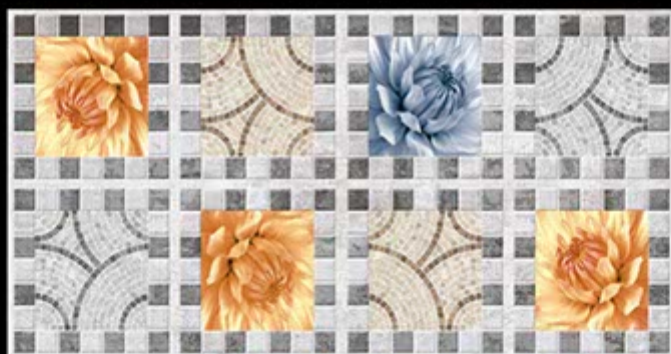

300x600 | GLOSSY

16202

L

HL

D