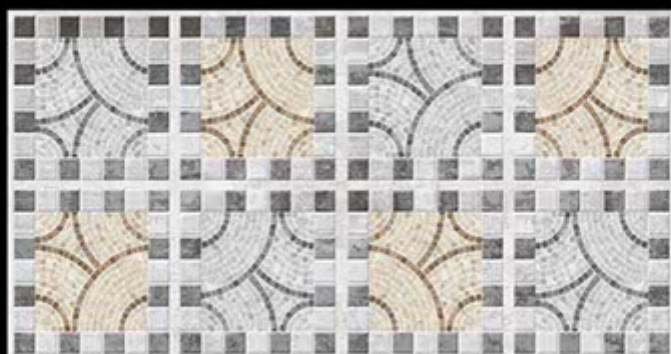

300x600 | GLOSSY

16202

L

HL

D